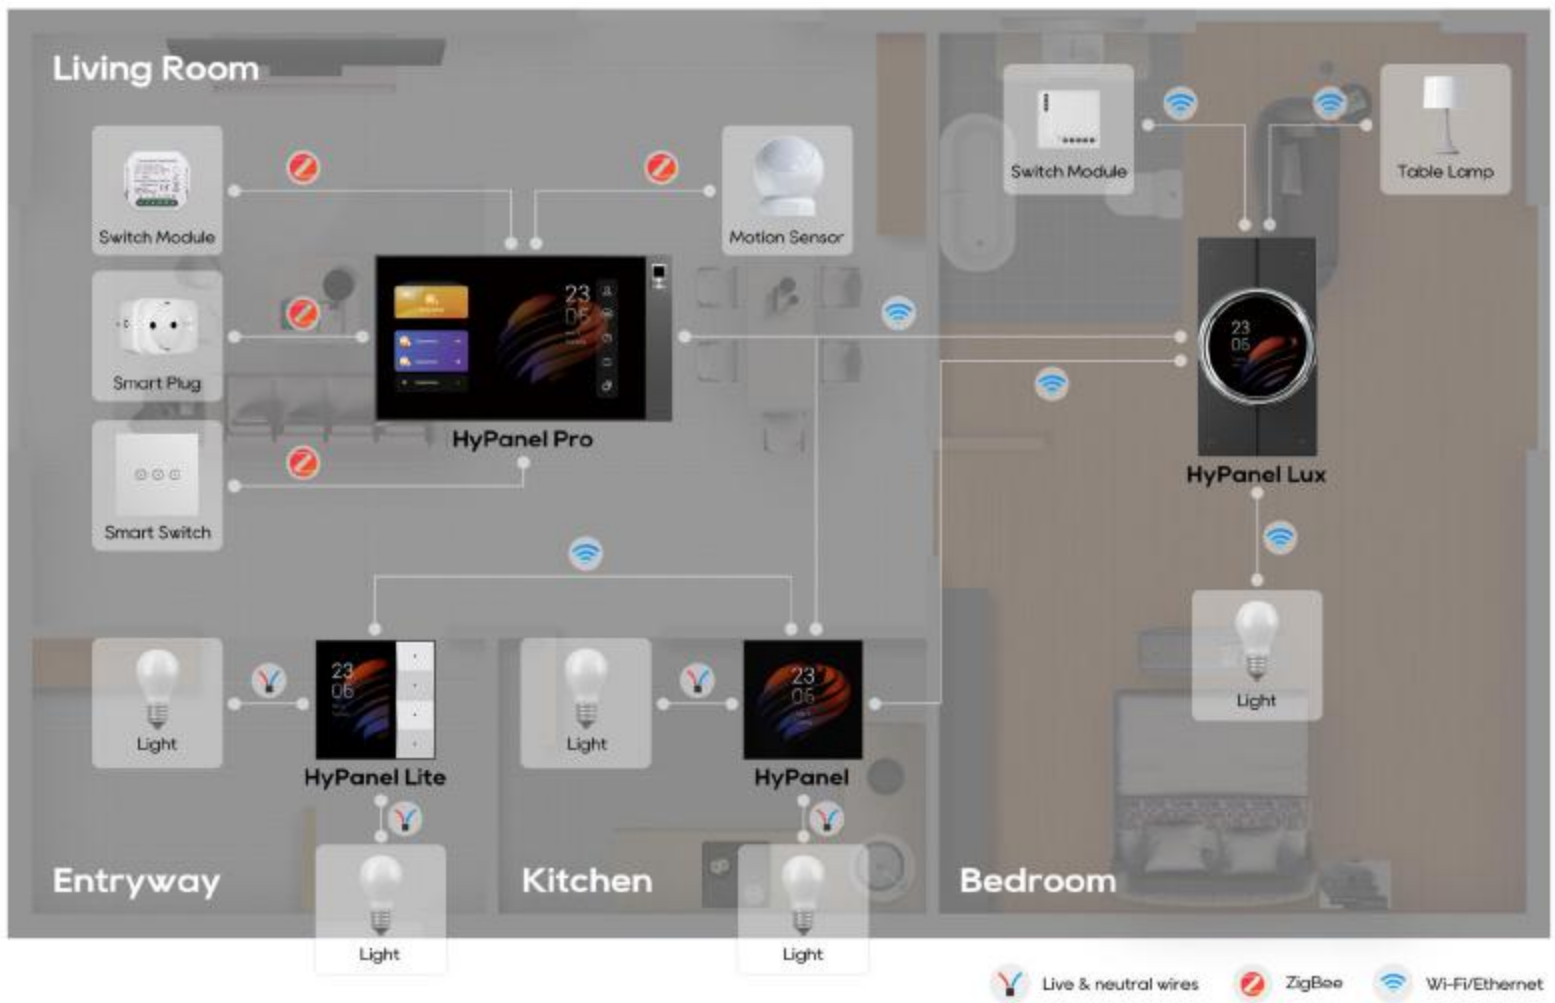

کلید های هوشمند ۳/۲/۱ پل

کلیدهای هوشمند لمسی با طراحی زیبا به راحتی جایگزین کلیدهای سنتی خانه شما میشود و با سیستم کنترل از راه دور و نورپردازی خودکار، برای شما امکان تسلط به نورپردازی منزل را فراهم میکند.

سنسور حرکت هوشمند

سنسور حرکت با چراغهای هوشمند، دامنه‌ای از امکانات را برای خانه هوشمند شما ایجاد میکند. این را تصور کنید: اگر احساس کند که شخصی به صورت مخفیانه وارد شده است، همه چراغ‌ها می‌توانند برای جلوگیری از ورود غیرمجاز روشن شوند. به همین ترتیب، چراغ‌ها به طور خودکار زمانی که حضور انسان را تشخیص نمی‌دهند، خاموش می‌شوند.