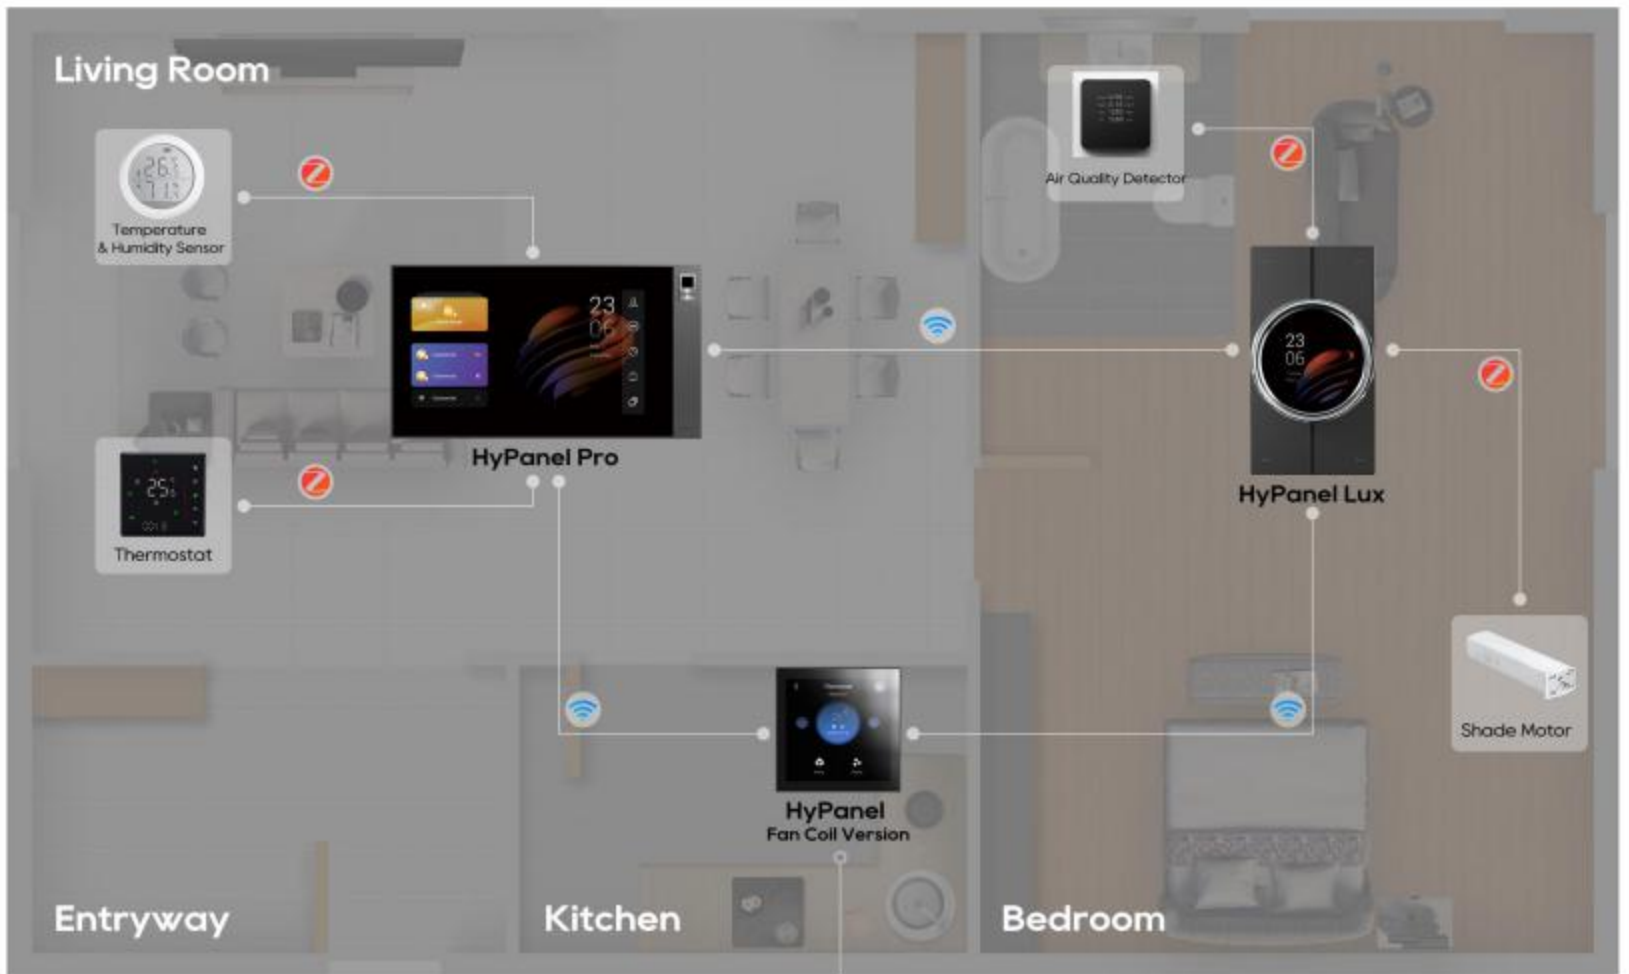

۱

با یکپارچه سازی سناریو روشنایی و قفل در، به محض باز شدن درب، چراغ های ورودی به طور خودکار روشن می شوند.

۴

با استفاده از سناریو اتصال سیستم روشنایی با اینترکام جلو درب، چراغ های قسمت ورودی را فعال کنید و مراجعه کنندگان را به داخل دعوت کنید.

۵

مجموعه ای از سناریوهای متناسب با فعالیت های خود مانند زمان رسیدن به خانه، خروج، استراحت و خواب را شخصی سازی کنید.

۲

آب و هوا | آرامش و راحتی را در آغوش بگیرید

با مدیریت دقیق و دائمی آب و هوا، خانه خود را به محلی برای آرامش و آسایش تبدیل کنید. با ایجاد دمای مطبوع برای گرمایش و سرمایش، سیستم ما داشتن یک فضای سالم و دنج را برای شما تضمین می کند. سیستم های ما با قابلیت تطبیق پذیری خود با سیستم های مختلف HVAC در سراسر جهان سازگار می شود.

Infrared ZigBee Wi-Fi/Ethernet

موتور پرده (زیگبی)

موتور پرده به مجموعه ای از انواع پرده ها - بالارو، کنار رو و شیدها متصل می شوند. این موتور پرده به گونه ای طراحی شده است که به همه نیازهای شما پاسخ دهد. با طلوع صبح، پرده ها باز می شوند و به آرامی شما را به آغوش نور طبیعی می کشانند. در طول غیبت شما، مطمئن باشید که آنها با دقت بسته خواهند شد و حریم خصوصی شما را حفظ می کنند و در عین حال به طور قابل توجهی از دمای داخلی محیط شما محافظت می کنند.

کنترل پنل های خانه هوشمند

با سری Hypanel akubela، شما امکان کنترل کامل سناریوهای مربوط به منزل خود را دارید از جمله کنترل آب و هوا، انتخاب روشنایی مناسب، تصور کنید که با یک اشاره مود سینمایی برای شما فعال میشود: پرده ها به آرامی بسته می شوند و فضا را تاریک می کند. علاوه بر این، اگر دمای اتاق از یک حد تعیین شده بیشتر شود، سیستم وارد عمل می شود تا دمای مناسب شما را بازگرداند.