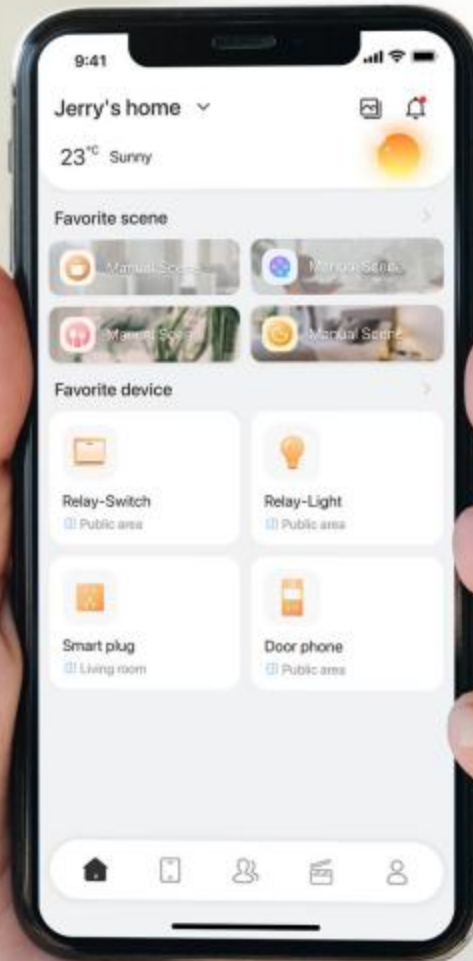

اپلیکیشن BelaHome

مدیریت ساده و آسان دستگاه، شخصی‌سازی سولوشن‌ها، ارتباط هوشمند و بسیاری امکانات دیگر را در دسترس خود داشته باشید.

کنترل ساده کل خانه

به راحتی تمام دستگاه‌های هوشمند خانه خود را، بدون توجه به موقعیت مکانی خود، کنترل کنید.

کنترل گروهی دستگاه‌ها

گروه‌های دستگاهی ایجاد کنید تا با یک تغییر چندین دستگاه را به صورت همزمان کنترل کنید.

ارتباط آسان با درب

از تماس‌های صوتی و تصویری با کیفیت بالا با مراجعین لذت ببرید و به‌طور کارآمد دسترسی به درب را مدیریت کنید.

شخصی‌سازی سولوشن‌ها

سولوشن‌ها و زمان‌بندی‌های دلخواه خود را برای سیستم‌های خانگی ایجاد و استفاده کنید.

اعلان هشدارهای فوری

با دریافت اعلان فوری هشدارها، از وضعیت خانه خود به صورت لحظه‌ای مطلع شوید و نظارت کنید.

سرورهای اختصاصی ما در ایران ارتباطات سریع و بدون هرگونه اختلالی را در اختیاران خواهد گذاشت