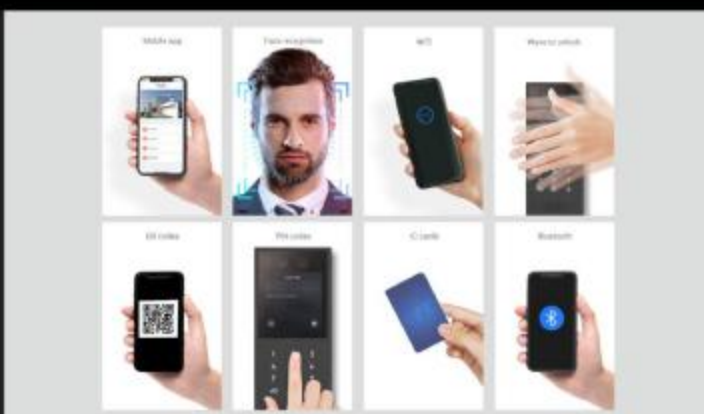

کنترل پنل خانه هوشمند

پنل کنترل خانه هوشمند سری Hypanel آکوبلا به عنوان یک سیستم آیفون هوشمند نیز عمل می‌کند. این پنل‌ها که با آیفون پشت درب ارتباط می‌گیرد، به شما امکان می‌دهند تا به‌طور صوتی و تصویری با مراجعین ارتباط برقرار کنید و از راه دور نیز با آنها ارتباط بگیرید. این پنل‌ها ارتباطات داخلی خانواده را به راحتی در میان اتاق‌های مختلف ایجاد می‌کند. به عنوان یک مرکز کنترل خانه هوشمند، محصولات های پنل با استفاده از روش‌های سیمی و بی‌سیم با دستگاه‌های هوشمند متصل می‌شوند.

اینترکام تصویری هوشمند

آیفون‌های تصویری هوشمند با فناوری‌های پیشرفته شامل هوش مصنوعی، SIP، اندروید، سیستم ابری و امنیت طراحی شده‌اند. این محصولات کیفیت صدا و تصویر فوق‌العاده را ارائه می‌دهند و از مجموعه ای از مجوزهای دسترسی - از جمله بلوتوث و تشخیص چهره تا کدهای QR و اپلیکیشن‌های موبایل - پشتیبانی می‌کنند و تجربه‌ای بی‌نقص و راحت از بازگشت به خانه برای همه ایجاد می‌کنند.

ترکیب سادگی و هوشمندی

با حداقل ها حداکثر هوشمندسازی را تجربه کنید. کنترل روشنایی، آیفون و دسترسی همه به گونه‌ای ساده‌سازی شده‌اند که راحتی و کارایی شما را تضمین کنند.

تجربه راه های ورود متفاوت

این سیستم انواع روش‌های باز کردن درب را ارائه می‌دهد، از دسترسی پیشرفته مانند بلوتوث تا استفاده از دسترسی توسط کارت‌های سنتی، نیازها و ترجیحات مختلف کاربران را برآورده می‌کند.