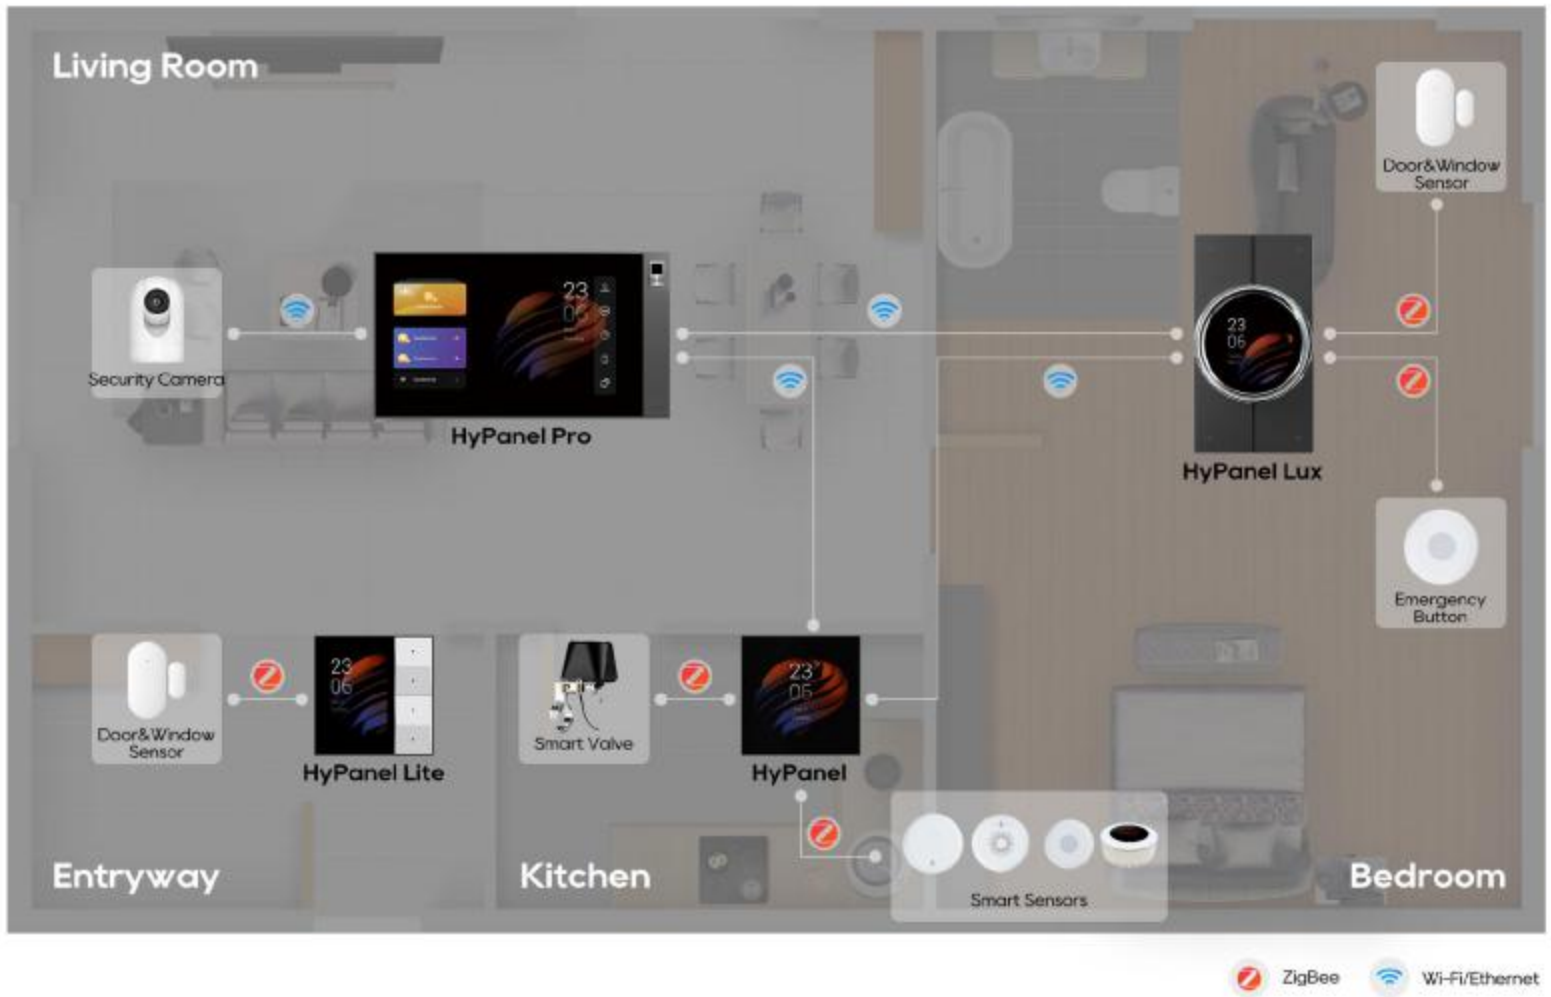

۲

با کنترل گرمایش و سرمایش و تنظیمات خودکار پرده ها برای کنترل مصرف انرژی، به حفظ محیط زیست کمک کنید.

۳

با اتصال یکپارچه به دستگاه های هوشمند و معمولی HVAC از طریق اتصالات سیمی یا بی سیم، سیستم آب و هوایی کل خانه را فعال کنید.

کنترل پنل های خانه هوشمند

با سری HyPanel akubela، کاربران امکان شخصی سازی سیستم امنیتی را با تعیین هر حسگر امنیتی به دست می آورند. هنگام بروز حادثه به سرعت هشدار امنیتی را به صورت آنی اطلاع می دهد. در شرایط اضطراری، ویژگی تماس با یک کلیک به شما این امکان را می دهد که به راحتی درخواست کمک کنید. علاوه بر این، توانایی آن در نمایش ویدیوهای دوربین های نظارتی منزل شما، تضمین می کند که از وضعیت خانه خود مطلع باشید.

دوربین امنیتی

دوربین نظارتی که به طور استراتژیک جایگذاری شده است، تصاویر ویدیویی را بصورت آنلاین ارائه می دهد و امنیت و نظارت کامل را فراهم می کند که این ویژگی برای امنیت سالمندان و کودکان مفید است.

شیر هوشمند