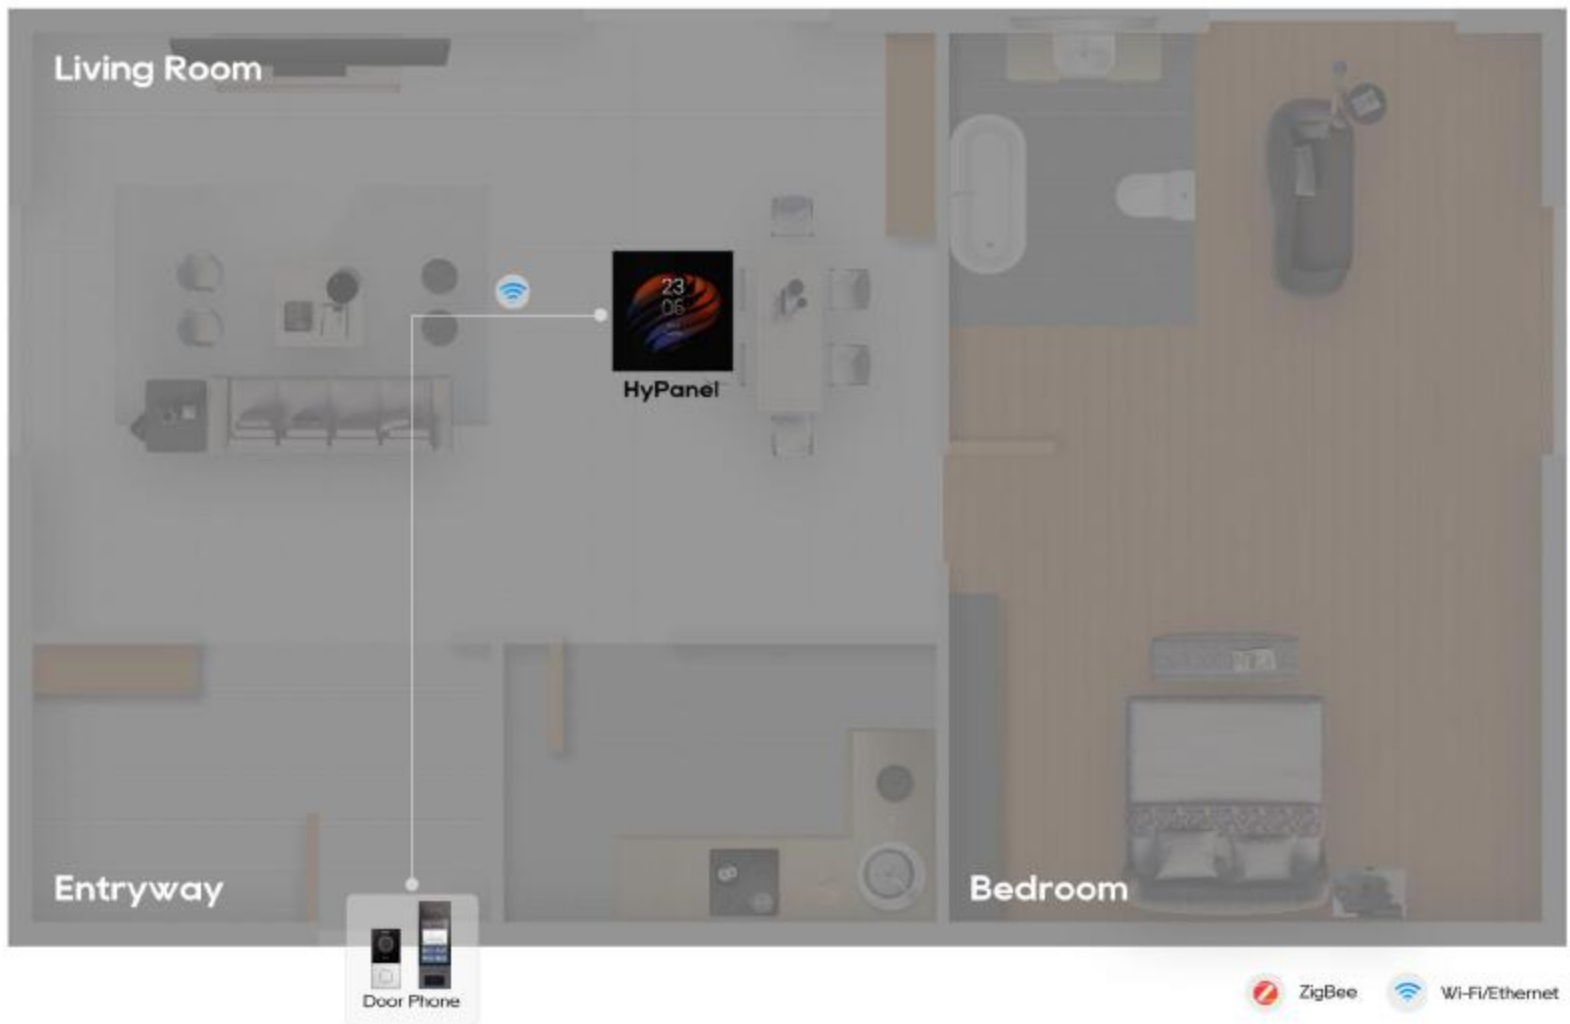

کنترل پنل خانه هوشمند

پنل کنترل خانه هوشمند سری Hypanel آکوبلا به عنوان یک سیستم آیفون هوشمند نیز عمل می‌کند. این پنل‌ها که با آیفون پشت درب ارتباط می‌گیرد، به شما امکان می‌دهند تا به‌طور صوتی و تصویری با مراجعین ارتباط برقرار کنید و از راه دور نیز با آنها ارتباط بگیرید. این پنل‌ها ارتباطات داخلی خانواده را به راحتی در میان اتاق‌های مختلف ایجاد می‌کند. به عنوان یک مرکز کنترل خانه هوشمند، محصولات های پنل با استفاده از روش‌های سیمی و بی‌سیم با دستگاه‌های هوشمند متصل می‌شوند.