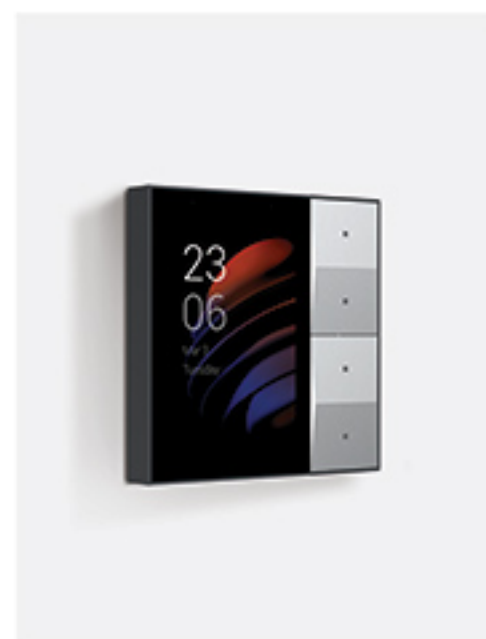

### کنترلر مرکزی با کلید فیزیکی

- صفحه نمایش 3.27 اینچی رنگی
- دارای دکمه های مکانیکی
- پشتیبانی از BLU و WIFI و ZIGBEE 3.0
- پشتیبانی از RJ45
- 128 مگابایت رم و 256 مگابایت حافظه
- 2 رله خروجی
- سیستم عامل لینوکس