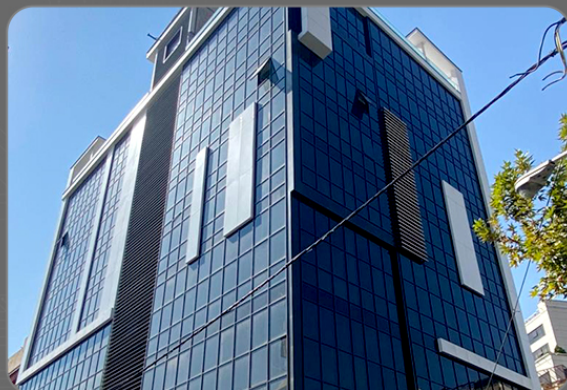

بیزانس

آقای بنوبدی

تهران، زعفرانیه

۵۴ واحدی اداری

C313N
E12S
SP-R50P
Mobile Application

DIBA

دیبا

آقای بهشتی و آقای صدفی

تهران، زعفرانیه

اداری ۱۳ واحدی