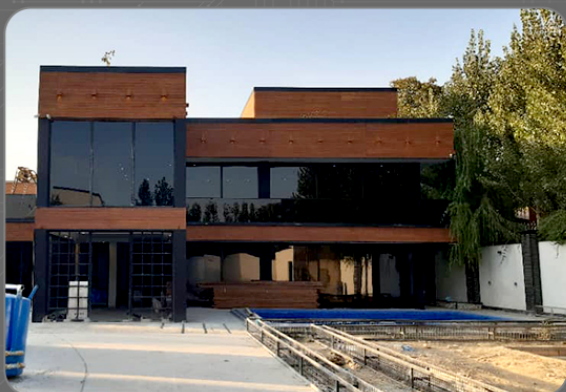

KORDAN

کردان