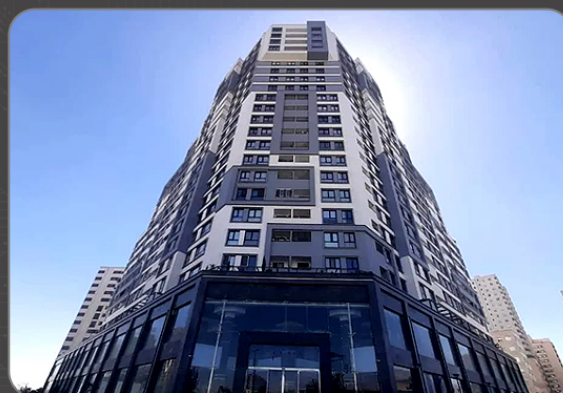

## امپریال

تعاونی شمیم رحمت

تهران، بلوار کوهک

مسکونی ۲۲۰ واحدی

R29C

C313N

VP-R48G

Mobile Application

## برج های طلایی GOLDEN TOWERS

شرکت پارس کالا کیش

کیش

مسکونی ۱۶۳ واحدی

A01 R29S

A02 C313N

R20A E12S

VP-R49G